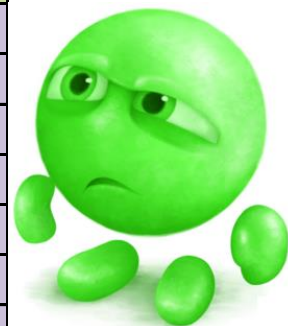

Classificação		Nota final	Aprov.
<b>1</b>	<b>Batman</b>	<b>19,4</b>	<b>97,00%</b>
<b>2</b>	<b>Bill Azedo</b>	<b>19</b>	<b>95,00%</b>
<b>3</b>	<b>Bela</b>	<b>18,8</b>	<b>94,00%</b>
4	Rex	18,4	92,00%
5	Merida	18,1	90,50%
6	Elza (frozen)	17,8	89,00%
7	Linguini	17,7	88,50%
8	Astronauta	17,5	87,50%
9	Judy Hoops	<b>17,9</b>	89,50%
10	James Sullivan	17,2	86,00%
11	Xaveco	17,1	85,50%
12	Monica	17,1	85,50%
13	Doutor Destino	16,9	84,50%
14	Homem Aranha	16,5	82,50%
15	Sid	15,9	79,50%
16	Manfred	15,8	79,00%
17	Olaf	15,8	79,00%
18	Surfista Prateado	15,7	78,50%
19	Alice	15,7	78,50%
20	Aquaman	15,6	78,00%
21	Linda	15,3	76,50%
22	Kristoff	15,2	76,00%
23	Rapunzel	15,2	76,00%
24	Ellie	15	75,00%
25	Mike Wazowski	15	75,00%
26	Ralph	14,6	73,00%
27	Blu	14,6	73,00%
28	Felix	14,5	72,50%
29	Jack Jack	14,5	72,50%
30	Scrat	14,5	72,50%
31	Colette	14,4	72,00%
32	Bing Bong	14,4	72,00%
33	Jewel	14,3	71,50%